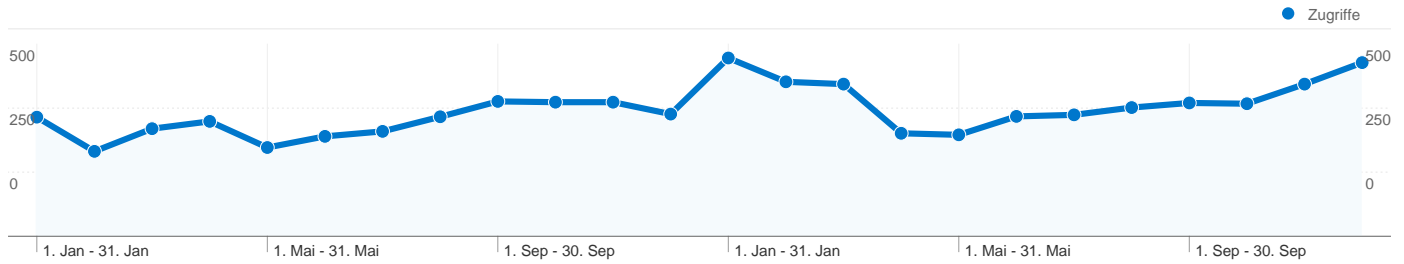

Keywords

Vergleichen mit: Website

Die Suche hat 7.849 Zugriffe (insgesamt) über 2.376 Keywords vermittelt.

Website-Nutzung

Zugriffe 7.849 % der Website insgesamt: 68,22 %		Seiten/Zugriff 1,63 Website-Durchschnitt: 1,59 (2,60 %)		Durchschn. Besuchszeit auf der Website 00:01:42 Website-Durchschnitt: 00:01:39 (2,88 %)		% neue Zugriffe 83,48 % Website-Durchschnitt: 83,05 % (0,51 %)		Absprungrate 61,05 % Website-Durchschnitt: 63,65 % (-4,09 %)	
Keyword	Zugriffe	Seiten/Zugriff	Durchschn. Besuchszeit auf der Website	% neue Zugriffe	Absprungrate				
yoga magdeburg	622	1,74	00:01:48	84,41 %	55,31 %				
wellness magdeburg	596	1,66	00:01:53	90,60 %	59,90 %				
tcm magdeburg	261	2,02	00:02:45	74,33 %	53,26 %				
veda magdeburg	208	1,55	00:01:19	60,58 %	64,42 %				
pilates magdeburg	157	1,75	00:01:43	82,17 %	54,14 %				
wellness in magdeburg	157	1,92	00:02:28	87,26 %	47,77 %				
yoga in magdeburg	143	1,89	00:02:22	74,83 %	48,25 %				
reiki magdeburg	140	1,78	00:02:31	76,43 %	52,14 %				
qi gong magdeburg	123	1,59	00:01:38	74,80 %	60,16 %				
shiatsu magdeburg	101	1,72	00:01:41	71,29 %	65,35 %				
physiotherapie magdeburg	87	1,41	00:00:49	91,95 %	67,82 %				
traditionelle chinesische medizin	86	1,44	00:01:22	95,35 %	70,93 %				
magdeburg wellness	84	1,64	00:02:45	92,86 %	61,90 %				
chinesische massage	81	1,33	00:00:51	95,06 %	70,37 %				
therapiecenter magdeburg	80	1,52	00:01:49	47,50 %	65,00 %				
akupunktur magdeburg	77	1,43	00:01:44	79,22 %	67,53 %				
wellness center	71	1,39	00:00:48	76,06 %	76,06 %				
chinesische massagen	69	1,43	00:01:23	97,10 %	63,77 %				
hot stone massage magdeburg	60	1,73	00:01:41	86,67 %	63,33 %				
pilates in magdeburg	48	1,71	00:02:33	85,42 %	50,00 %				
chinesische medizin magdeburg	47	1,62	00:02:00	63,83 %	51,06 %				
magdeburg yoga	46	1,74	00:01:43	82,61 %	58,70 %				
qigong magdeburg	46	1,63	00:02:08	84,78 %	65,22 %