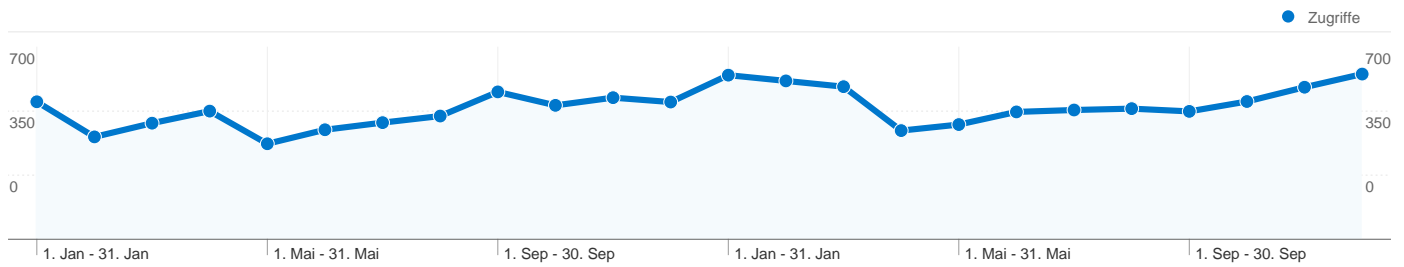

Dashboard

Vergleichen mit: Website

Website-Nutzung

11.506 Zugriffe	63,65 % Absprungrate
18.261 Seitenzugriffe	00:01:39 Durchschn. Besuchszeit auf der Website
1,59 Seiten/Zugriff	83,05 % % neue Zugriffe

Keywords		
Keyword	Zugriffe	% Zugriffe
yoga magdeburg	622	7,92 %
wellness magdeburg	596	7,59 %
tcm magdeburg	261	3,33 %
veda magdeburg	208	2,65 %
pilates magdeburg	157	2,00 %